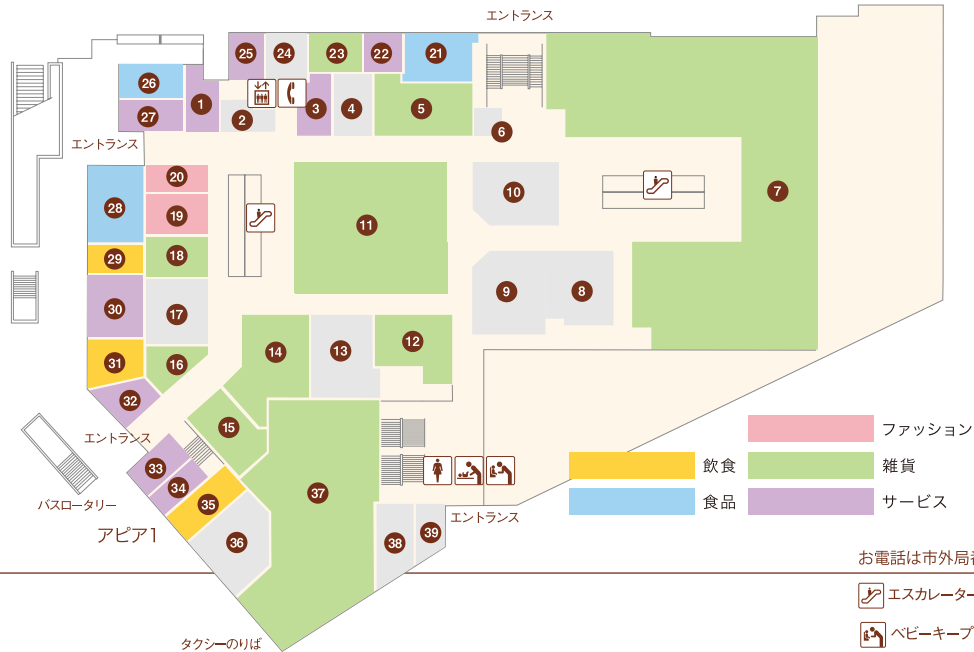

お電話は市外局番0797をつけておかけください。

- エスカレーター
- エレベーター
- 婦人用トイレ
- 紳士用トイレ
- ベビーキープ
- おむつかえシート
- 多目的トイレ
- 公衆電話