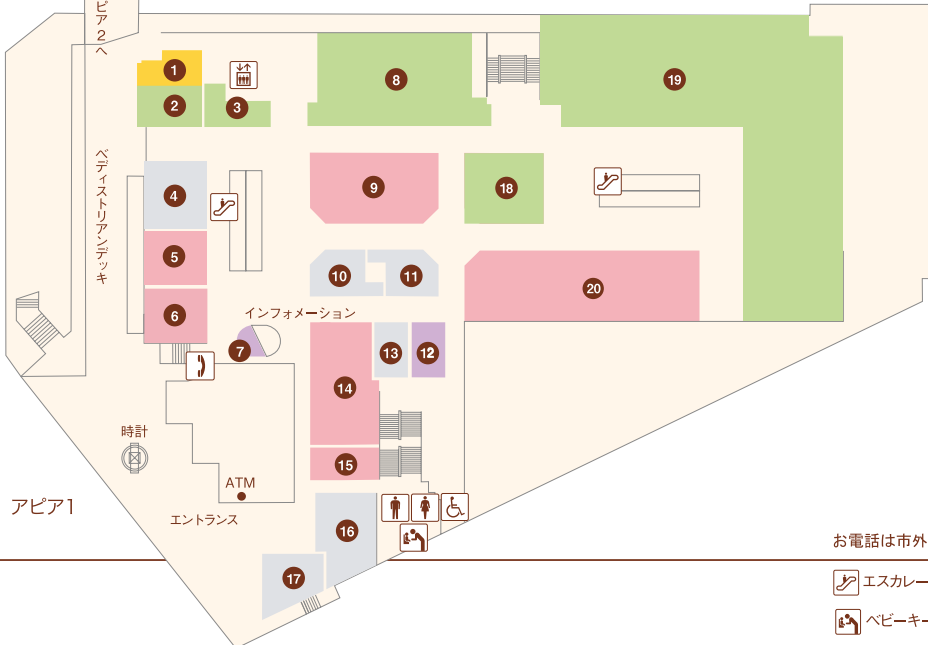

お電話は市外局番0797をつけておかけください。

- エスカレーター
- エレベーター
- 婦人用トイレ
- 紳士用トイレ
- ベビーキープ
- おむつかえシート
- 多目的トイレ
- 公衆電話

アピア1

- ① コロ(喫茶)..... 71-9685
- ② INORI (宝飾・雑貨).....91-5005
- ③ ディスカウントストア よろず屋アピア逆瀬川店 (雑貨) 62-6700
- ④
- ⑤ SPICCO (婦人服・雑貨)..... 69-7520
- ⑥ きもの松葉 (呉服)..... 26-7282
- ⑦ K-NET チケットプラザ(金券ショップ)..... 72-5711
- ⑧ 手芸の丸十 逆瀬川店 (手芸用品の小売・物販)..... 77-5511
- ⑨ インテリア(婦人服)..... 76-2755
- ⑩
- ⑪
- ⑫ UncleBear(時計修理・販売)..... 77-1003
- ⑬
- ⑭ ブティック オオヤ (婦人服)..... 71-1555
- ⑮ だいさ(婦人服)..... 71-1919
- ⑯
- ⑰
- ⑱ 手芸の丸十 逆瀬川店 (手芸用品の小売・物販)..... 77-5511
- ⑲ Seria (100円ショップ)..... 26-8556
- ⑳ ハニーズ (レディースカジュアル)..... 73-4821

アピア2

- ① 83.5MHz エフエム宝塚(ラジオ局) 76-5432
- ② チャイルド・アイズ 逆瀬川校(学習塾) 69-7577
- ③ 宝塚スポーツ(スポーツ用品) 71-2234
- ④ ドコモショップ逆瀬川店(携帯電話) ...0120-087-891
- ⑤ 馬淵教室 逆瀬川校(学習塾) 74-4600
- ⑥
- ⑦ エナックジューワ(美容室).....72-7360
- ⑧ (有)建築工房 集 (建築一般) 76-4360
- ⑨
- ⑩ 北海ラーメン すずき野 (ラーメン)73-5348
- ⑪ おとな自習室 自習室さかせがわ...050-8884-0077
- ⑫ マクドナルド(ファーストフード)76-2371
- ⑬
- ⑭ 馬淵教室 逆瀬川校(学習塾) 74-4600