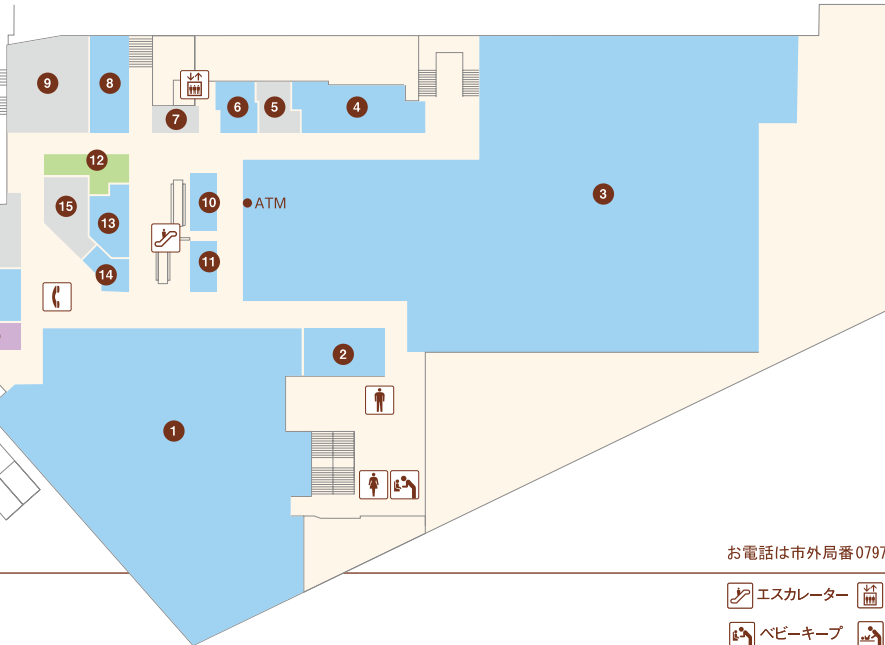

- ⑬ くるま惣菜店(手造り惣菜)・・・・・・・・ 73-3796
- ⑭ 宝塚牧場&百合珈琲(ヨーグルト・珈琲専門店)・・・・ 72-0656
(百合珈琲本店)
- ⑮
- ⑯
- ⑰ 中嶋水産(魚屋)・・・・・・・・・・・・ 72-9677
- ⑱ スマートカラーkirei(ヘアカラー専門店) 26-7910

アピア2

- ① 野上古美術店(古物商)・・・・・・・・ 0120-115-965
- ② 早田歯科医院(歯科医院)・・・・・・・・ 73-7070
- ③
- ④ 千里ぎょうざ 小春堂(お持ち帰り専門店)・・・・ 78-6100
- ⑤ サンドス(サーターアンダギー)・・・・ 26-8457
- ⑥ アピアタカハタ(家電)・・・・・・・・ 72-6600
- ⑦ 占いの館ナニワの母 宝塚店(占い)・・・・ 080-1421-7294

アピア2地下駐車場へ

エントランス

エントランス

アピア1

	食品
	飲食
	雑貨
	サービス

お電話は市外局番0797をつけておかけください。

- エスカレーター
- エレベーター
- 婦人用トイレ
- 紳士用トイレ
- ベビーキープ
- おむつかえシート
- 多目的トイレ
- 公衆電話

アピア1