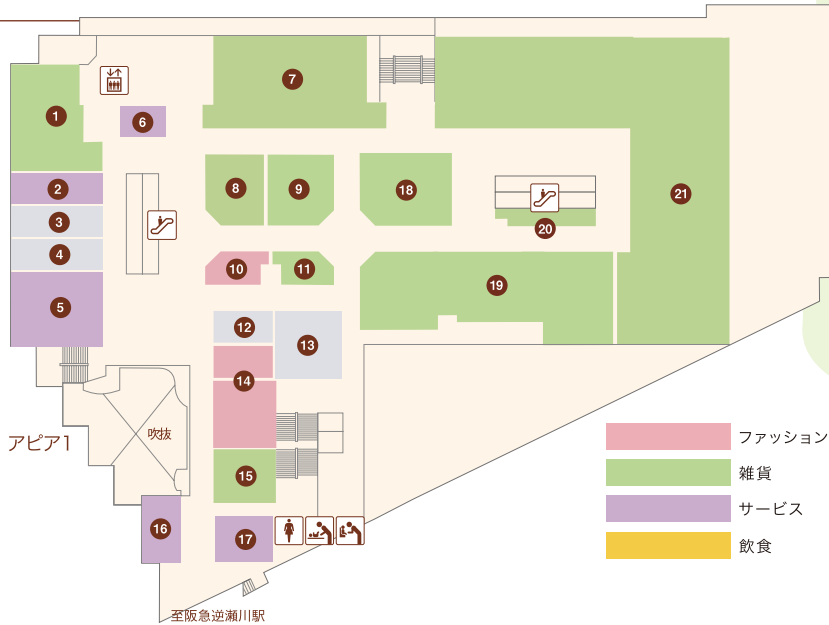

- ① 文具のコンパス (文房具)..... 71-8160
- ② ハロー！パソコン教室 (パソコン教室)..... 71-8619
- ③
- ④
- ⑤ ミック薬局 アピア逆瀬川駅前店 (調剤薬局)..... 63-5423
- ⑥ フラッシュネイル (ネイルサロン)..... 76-4777
- ⑦ ヤマダ電機テックランド逆瀬川店 (家電量販店) 72-0879
- ⑧ ヤマダ電機テックランド逆瀬川店 (家電量販店) 72-0879
- ⑨ ドラッグミック アピア逆瀬川店 (ドラッグストア) 78-6160
- ⑩ LADIES MASAMI (婦人服)..... 72-2520
- ⑪ ドラッグミック アピア逆瀬川店 (ドラッグストア) 78-6160
- ⑫
- ⑬
- ⑭ モントレゾール (婦人服・服飾雑貨) 72-1808
- ⑮ ジュエリーカミネ 逆瀬川店 (ジュエリー・アクセサリー) ... 72-3322
- ⑯ おたからや 阪急逆瀬川駅前店 (買取専門店) 91-2478
- ⑰ hair salon SERAPHY (美容室) 77-1107
- ⑱ ドラッグミック アピア逆瀬川店 (ドラッグストア) 78-6160
- ⑲ ドラッグミック アピア逆瀬川店 (ドラッグストア) 78-6160
- ⑳ ドラッグミック アピア逆瀬川店 (ドラッグストア) 78-6160
- ㉑ ヤマダ電機テックランド逆瀬川店 (家電量販店) 72-0879