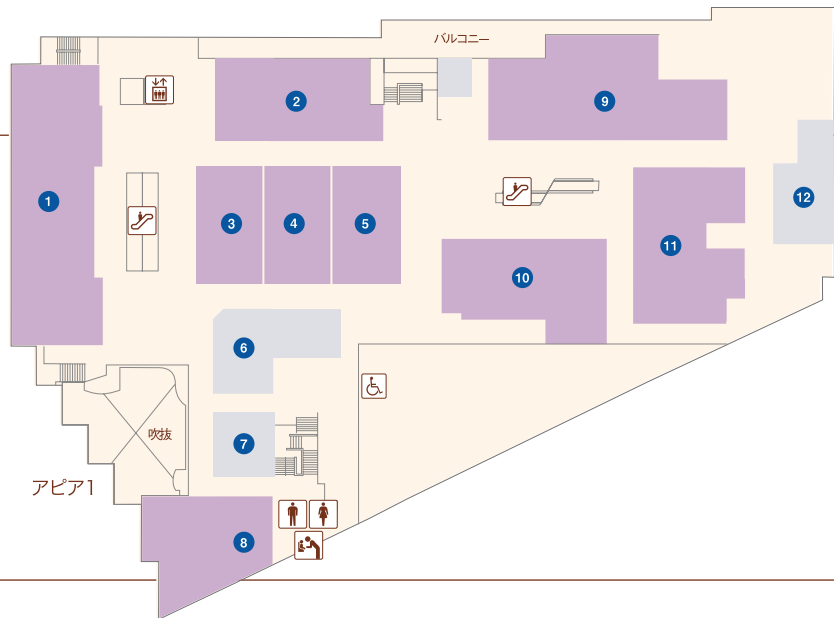

お電話は市外局番0797をつけておかけください。

- エスカレーター
- エレベーター
- 婦人用トイレ
- 紳士用トイレ
- ベビーキープ
- おむつかえシート
- 多目的トイレ
- 公衆電話

アピア1

- ① コロ(喫茶)..... 71-9685
- ② INORI (宝飾・雑貨).....91-5005
- ③ ディスカウントストア よろず屋アピア逆瀬川店 (雑貨) 62-6700
- ④
- ⑤ SPICCO (婦人服・雑貨)..... 69-7520
- ⑥ きもの松葉 (呉服)..... 26-7282
- ⑦ K-NET チケットプラザ(金券ショップ)..... 72-5711
- ⑧ 手芸の丸十 逆瀬川店 (手芸用品の小売・物販)..... 77-5511
- ⑨ インテリア(婦人服)..... 76-2755
- ⑩
- ⑪
- ⑫ UncleBear(時計修理・販売)..... 77-1003
- ⑬
- ⑭ ブティック オオヤ (婦人服)..... 71-1555
- ⑮ だいさ(婦人服)..... 71-1919
- ⑯
- ⑰
- ⑱ 手芸の丸十 逆瀬川店 (手芸用品の小売・物販)..... 77-5511
- ⑲ Seria (100円ショップ)..... 26-8556
- ⑳ ハニーズ (レディースカジュアル)..... 73-4821

アピア2

- ① 83.5MHz エフエム宝塚(ラジオ局) 76-5432
- ② チャイルド・アイズ 逆瀬川校(学習塾) 69-7577
- ③ 宝塚スポーツ(スポーツ用品) 71-2234
- ④ ドコモショップ逆瀬川店(携帯電話) ...0120-087-891
- ⑤ 馬淵教室 逆瀬川校(学習塾) 74-4600
- ⑥
- ⑦ エナックジューワ(美容室).....72-7360
- ⑧ (有)建築工房 集 (建築一般) 76-4360
- ⑨
- ⑩ 北海ラーメン すずき野 (ラーメン)73-5348
- ⑪ おとな自習室 自習室さかせがわ...050-8884-0077
- ⑫ マクドナルド(ファーストフード)76-2371
- ⑬
- ⑭ 馬淵教室 逆瀬川校(学習塾) 74-4600

- ファッション
- 雑貨
- サービス
- 飲食

お電話は市外局番0797をつけておかけください。

- エスカレーター
- エレベーター
- 婦人用トイレ
- 紳士用トイレ
- ベビーキープ
- おむつかえシート
- 多目的トイレ
- 公衆電話

- ① 文具のコンパス (文房具)..... 71-8160
- ② ハロー！パソコン教室 (パソコン教室)..... 71-8619
- ③
- ④
- ⑤ ミック薬局 アピア逆瀬川駅前店 (調剤薬局)..... 63-5423
- ⑥ フラッシュネイル (ネイルサロン)..... 76-4777
- ⑦ ヤマダ電機テックランド逆瀬川店 (家電量販店) 72-0879
- ⑧ ヤマダ電機テックランド逆瀬川店 (家電量販店) 72-0879
- ⑨ ドラッグミック アピア逆瀬川店 (ドラッグストア) 78-6160
- ⑩ LADIES MASAMI (婦人服)..... 72-2520
- ⑪ ドラッグミック アピア逆瀬川店 (ドラッグストア) 78-6160
- ⑫
- ⑬
- ⑭ モントレゾール (婦人服・服飾雑貨) 72-1808
- ⑮ ジュエリーカミネ 逆瀬川店 (ジュエリー・アクセサリー) ... 72-3322
- ⑯ おたからや 阪急逆瀬川駅前店 (買取専門店) 91-2478
- ⑰ hair salon SERAPHY (美容室) 77-1107
- ⑱ ドラッグミック アピア逆瀬川店 (ドラッグストア) 78-6160
- ⑲ ドラッグミック アピア逆瀬川店 (ドラッグストア) 78-6160
- ⑳ ドラッグミック アピア逆瀬川店 (ドラッグストア) 78-6160
- ㉑ ヤマダ電機テックランド逆瀬川店 (家電量販店) 72-0879