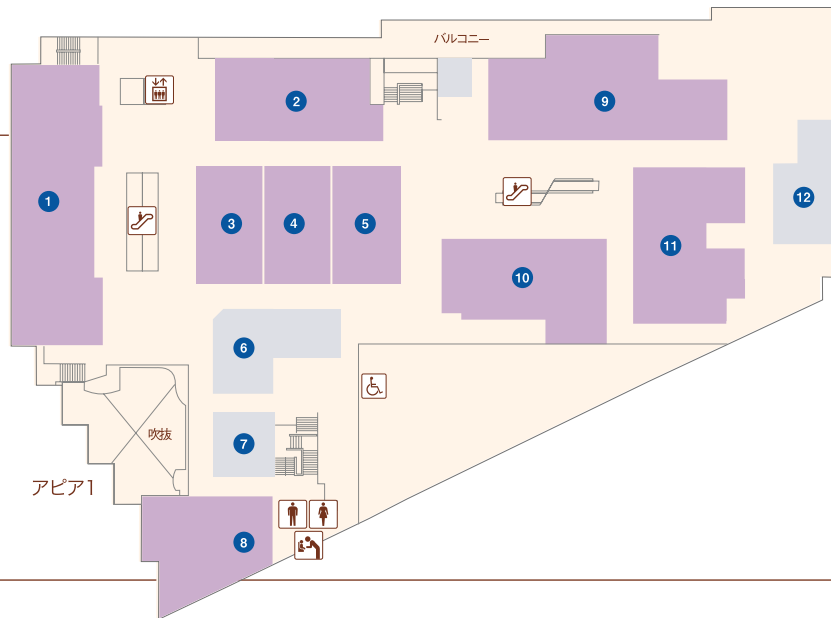

お電話は市外局番0797をつけておかけください。

- ① ナサホーム (リフォームスタジオ)..... 77-7307
- ② SUHADA CLINIC きじま皮膚科逆瀬川本院 71-1177
- ③ ハートンピア薬局..... 74-1590
- ④ 逆瀬川かとう整形外科 76-5600
- ⑤ 逆瀬川かとう整形外科 76-5600
- ⑥
- ⑦
- ⑧ 宝塚逆瀬川歯科医院 69-6110
- ⑨ J. カレッジ..... 77-3900
- ⑩ おかだ消化器・内科クリニック 73-7878
- ⑪ 個別館 逆瀬川校 (学習塾) 74-1455
- ⑫

エスカレーター エレベーター 婦人用トイレ 紳士用トイレ
ベビーキープ おむつかえシート 多目的トイレ 公衆電話