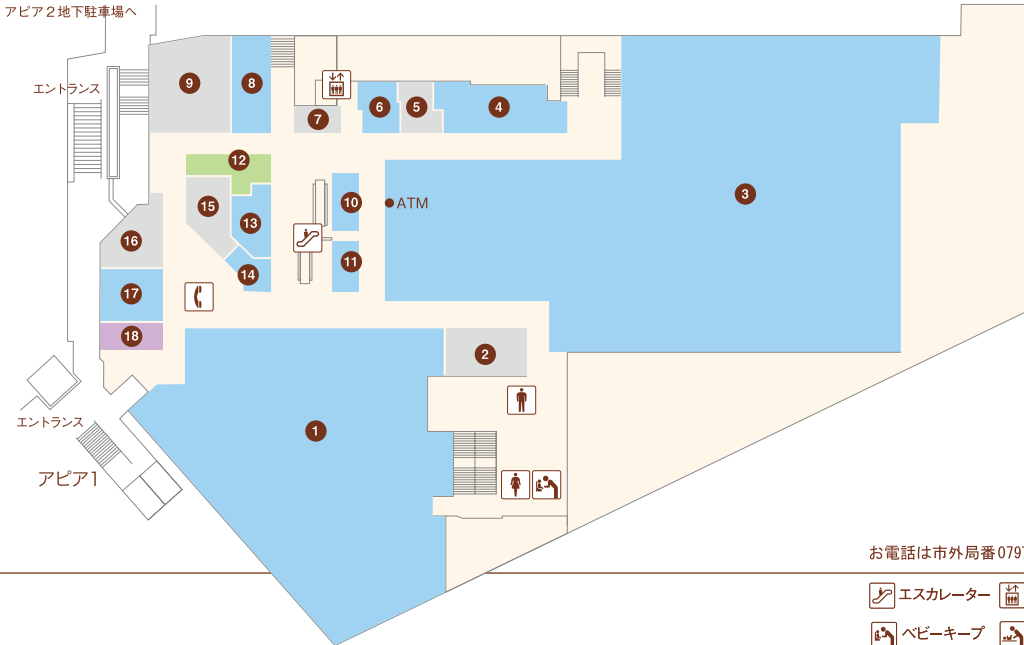

**アピア1**

- ① いかりスーパーマーケット(食品製造・小売)・・・ 76-5671
- ②
- ③ SUPER MARKET KOHYO 逆瀬川店(スーパーマーケット)・・・ 71-5400
- ④ まつ屋(精肉・手づくりハム・デリカ)・・・ 72-6393
- ⑤
- ⑥ 淡路屋(若鶏専門店)・・・ 71-2370
- ⑦
- ⑧ まつもと(手造り豆腐)・・・ 71-2374
- ⑨
- ⑩ 一栄(三田牛・焼肉・ホルモン専門店)・・・ 71-2929
- ⑪ SUPER MARKET KOHYO 逆瀬川店(スーパーマーケット)・・・ 71-5400
- ⑫ 花ichiba逆瀬川店(生花店)・・・ 070-1279-1655

- ⑬ くるま惣菜店(手造り惣菜)・・・ 73-3796
- ⑭ 宝塚牧場&百合珈琲(ヨーグルト・珈琲専門店)・・・ 72-0656  
(百合珈琲本店)
- ⑮
- ⑯
- ⑰ 中嶋水産(魚屋)・・・ 72-9677
- ⑱ スマートカラーkirei(ヘアカラー専門店) 26-7910

**アピア2**

- ① 野上古美術店(古物商)・・・ 0120-115-965
- ② 早田歯科医院(歯科医院)・・・73-7070
- ③
- ④ 千里ぎょうざ 小春堂(お持ち帰り専門店)・・・ 78-6100
- ⑤ サンドス(サーターアンダギー)・・・ 26-8457
- ⑥ アピアタカハタ(家電)・・・ 72-6600
- ⑦ 占の館MUSUBI 宝塚本店(占い)・・・ 080-1421-7294