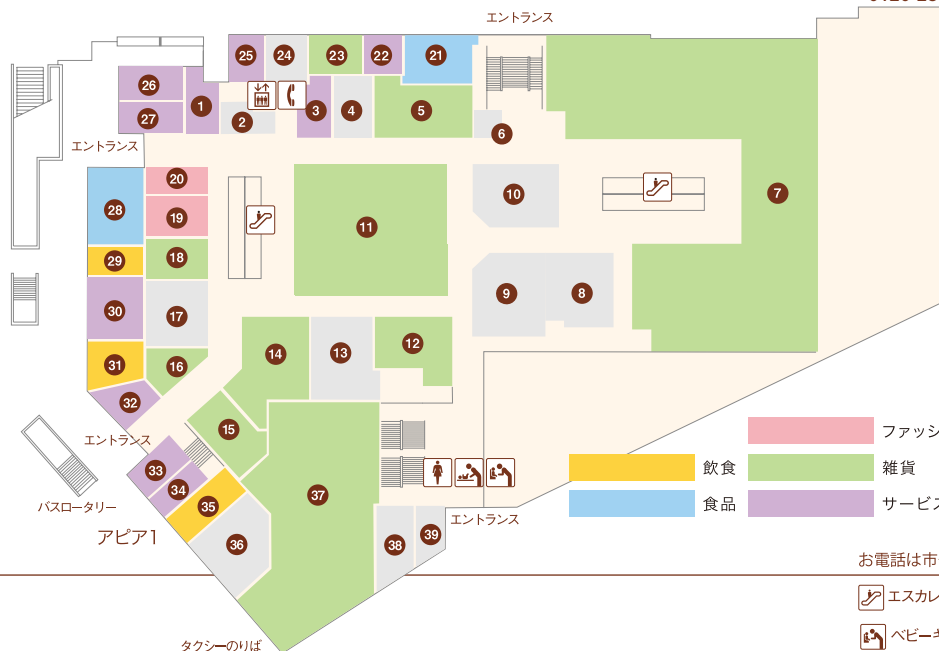

お電話は市外局番0797をつけておかけください。

- エスカレーター
- エレベーター
- 婦人用トイレ
- 紳士用トイレ
- ベビーキープ
- おむつかえシート
- 多目的トイレ
- 公衆電話