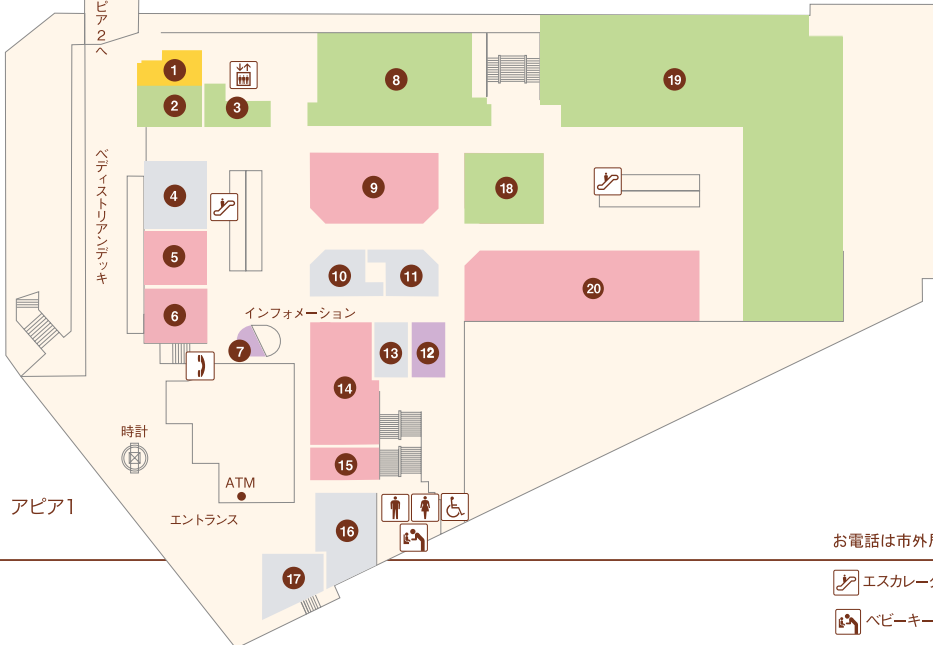

お電話は市外局番0797をつけておかけください。

- エスカレーター
- エレベーター
- 婦人用トイレ
- 紳士用トイレ
- ベビーキープ
- おむつかえシート
- 多目的トイレ
- 公衆電話

**アピア1**

- ① コロ(喫茶)..... 71-9685
- ② INORI (宝飾・雑貨).....91-5005
- ③ ディスカウントストア よろず屋アピア逆瀬川店 (雑貨) 62-6700
- ④
- ⑤ SPICCO (婦人服・雑貨)..... 69-7520
- ⑥ きもの松葉 (呉服)..... 26-7282
- ⑦ K-NET チケットプラザ(金券ショップ)..... 72-5711
- ⑧ 手芸の丸十 逆瀬川店 (手芸用品の小売・物販)..... 77-5511
- ⑨ インテリア(婦人服)..... 76-2755
- ⑩
- ⑪
- ⑫ UncleBear(時計修理・販売)..... 77-1003
- ⑬
- ⑭ ブティック オオヤ (婦人服)..... 71-1555
- ⑮ だいさ(婦人服)..... 71-1919
- ⑯
- ⑰
- ⑱ 手芸の丸十 逆瀬川店 (手芸用品の小売・物販)..... 77-5511
- ⑲ Seria (100円ショップ)..... 26-8556
- ⑳ ハニーズ (レディースカジュアル)..... 73-4821

**アピア2**

- ① 83.5MHz エフエム宝塚(ラジオ局) ..... 76-5432
- ② チャイルド・アイズ 逆瀬川校(学習塾) ..... 69-7577
- ③ 宝塚スポーツ(スポーツ用品) ..... 71-2234
- ④ ドコモショップ逆瀬川店(携帯電話) ...0120-087-891
- ⑤ 馬淵教室 逆瀬川校(学習塾) ..... 74-4600
- ⑥
- ⑦ エナックジューワ(美容室).....72-7360
- ⑧ (有)建築工房 集 (建築一般) ..... 76-4360
- ⑨
- ⑩ 北海ラーメン すずき野 (ラーメン) .....73-5348
- ⑪ おとな自習室 自習室さかせがわ...050-8884-0077
- ⑫ マクドナルド(ファーストフード) .....76-2371
- ⑬
- ⑭ 馬淵教室 逆瀬川校(学習塾) ..... 74-4600