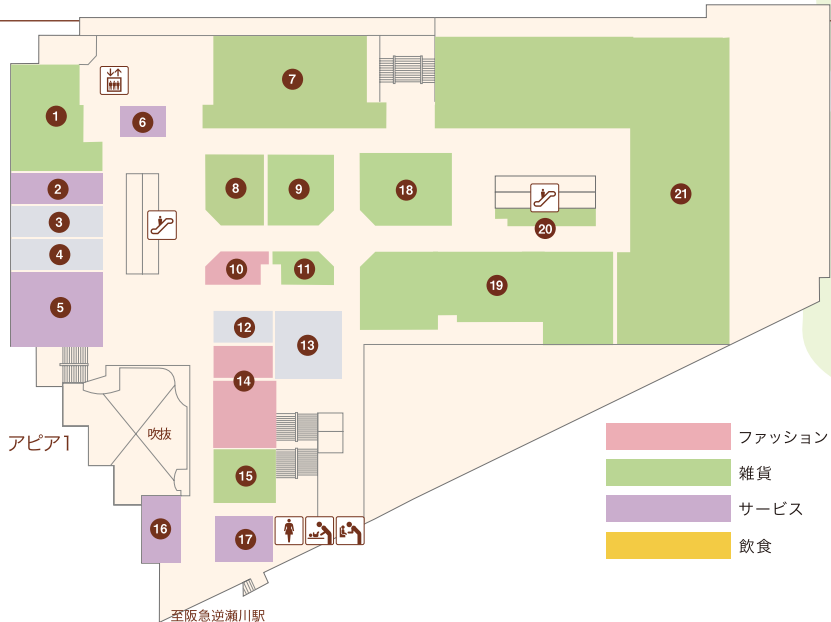

- ① 文具のコンパス (文房具)..... 71-8160
- ② ハロー！パソコン教室 (パソコン教室)..... 71-8619
- ③
- ④
- ⑤ ミック薬局 アピア逆瀬川駅前店 (調剤薬局)..... 63-5423
- ⑥ フラッシュネイル (ネイルサロン)..... 76-4777
- ⑦ ヤマダ電機テックランド逆瀬川店 (家電量販店) 72-0879
- ⑧ ヤマダ電機テックランド逆瀬川店 (家電量販店) 72-0879
- ⑨ ドラッグミック アピア逆瀬川店 (ドラッグストア) 78-6160
- ⑩ LADIES MASAMI (婦人服)..... 72-2520
- ⑪ ドラッグミック アピア逆瀬川店 (ドラッグストア) 78-6160
- ⑫
- ⑬
- ⑭ モントレゾール (婦人服・服飾雑貨) 72-1808
- ⑮ ジュエリーカミネ 逆瀬川店 (ジュエリー・アクセサリー) ... 72-3322
- ⑯ おたからや 阪急逆瀬川駅前店 (買取専門店) 91-2478
- ⑰ hair salon SERAPHY (美容室) 77-1107
- ⑱ ドラッグミック アピア逆瀬川店 (ドラッグストア) 78-6160
- ⑲ ドラッグミック アピア逆瀬川店 (ドラッグストア) 78-6160
- ⑳ ドラッグミック アピア逆瀬川店 (ドラッグストア) 78-6160
- ㉑ ヤマダ電機テックランド逆瀬川店 (家電量販店) 72-0879

ファッション
雑貨
サービス
飲食