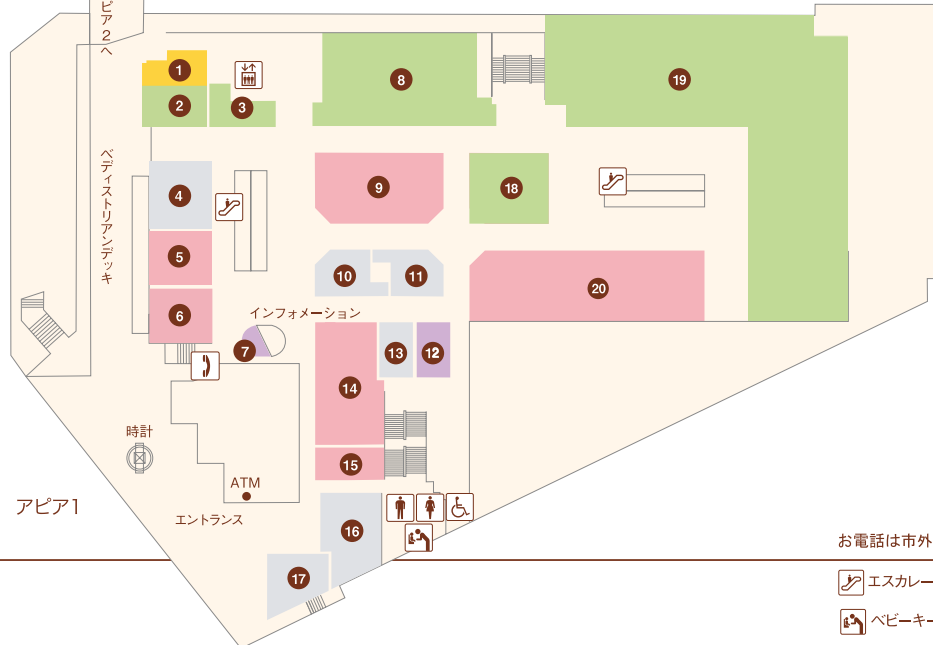

お電話は市外局番0797をつけておかけください。

- エスカレーター
- エレベーター
- 婦人用トイレ
- 紳士用トイレ
- ベビーキープ
- おむつかえシート
- 多目的トイレ
- 公衆電話

アピア1

- ① コロ(喫茶)..... 71-9685
- ② INORI (宝飾・雑貨).....91-5005
- ③ ディスカウントストア よろず屋アピア逆瀬川店 (雑貨) 62-6700
- ④
- ⑤ SPICCO (婦人服・雑貨)..... 69-7520
- ⑥ きもの松葉 (呉服)..... 26-7282
- ⑦ K-NET チケットプラザ(金券ショップ)..... 72-5711
- ⑧ 手芸の丸十 逆瀬川店 (手芸用品の小売・物販)..... 77-5511
- ⑨ インテリア(婦人服)..... 76-2755
- ⑩
- ⑪
- ⑫ UncleBear(時計修理・販売)..... 77-1003
- ⑬
- ⑭ ブティック オオヤ (婦人服)..... 71-1555
- ⑮ だいさ(婦人服)..... 71-1919
- ⑯
- ⑰
- ⑱ 手芸の丸十 逆瀬川店 (手芸用品の小売・物販)..... 77-5511
- ⑲ Seria (100円ショップ)..... 26-8556
- ⑳ ハニーズ (レディースカジュアル)..... 73-4821

アピア2

- ① 83.5MHz エフエム宝塚(ラジオ局) 76-5432
- ② チャイルド・アイズ 逆瀬川校(学習塾) 69-7577
- ③ 宝塚スポーツ(スポーツ用品) 71-2234
- ④ ドコモショップ逆瀬川店(携帯電話) ...0120-087-891
- ⑤ 馬淵教室 逆瀬川校(学習塾) 74-4600
- ⑥
- ⑦ エナックジワ(美容室).....72-7360
- ⑧ (有)建築工房 集 (建築一般) 76-4360
- ⑨
- ⑩ 北海ラーメン すずき野 (ラーメン)73-5348
- ⑪ おとな自習室 自習室さかせがわ...050-8884-0077
- ⑫ マクドナルド(ファーストフード)76-2371
- ⑬
- ⑭ 馬淵教室 逆瀬川校(学習塾) 74-4600