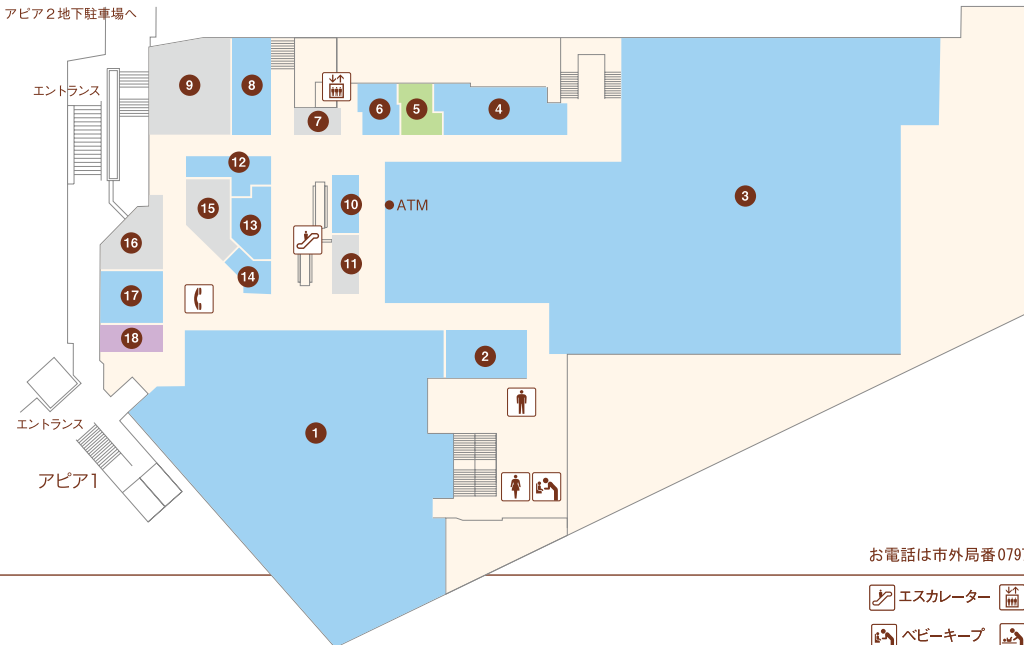

アピア1

- ① いかりスーパーマーケット (食品製造・小売)・・・ 76-5671
- ② 日光堂 (和菓子) …………… 72-3061
- ③ SUPER MARKET KOHYO 逆瀬川店 (スーパーマーケット) …… 71-5400
- ④ まつ屋 (精肉・手づくりハム・デリカ) …………… 72-6393
- ⑤ フラワーショップ8つびい (生花店) …………… 78-8781
- ⑥ 淡路屋 (若鶏専門店) …………… 71-2370
- ⑦
- ⑧ まつもと (手造り豆腐) …………… 71-2374
- ⑨
- ⑩ 一栄 (三田牛・焼肉・ホルモン専門店) …… 71-2929
- ⑪
- ⑫ 米長青果店 (青果) …………… 71-1880

- ⑬ くるま惣菜店 (手造り惣菜) …………… 73-3796
- ⑭ 宝塚牧場&百合珈琲 (ヨーグルト・珈琲専門店) …… 72-0656
(百合珈琲本店)
- ⑮
- ⑯
- ⑰ 中嶋水産 (魚屋) …………… 72-9677
- ⑱ スマートカラー kirei (ヘアカラー専門店) 26-7910

アピア2

- ① 野上古美術店 (古物商) …………… 0120-115-965
- ② 早田歯科医院 (歯科医院) …………… 73-7070
- ③
- ④ 千里ぎょうざ 小春堂 (お持ち帰り専門店) …… 78-6100
- ⑤ サンドス (サーターアンダギー) …………… 26-8457
- ⑥ アピアタカハタ (家電) …………… 72-6600
- ⑦