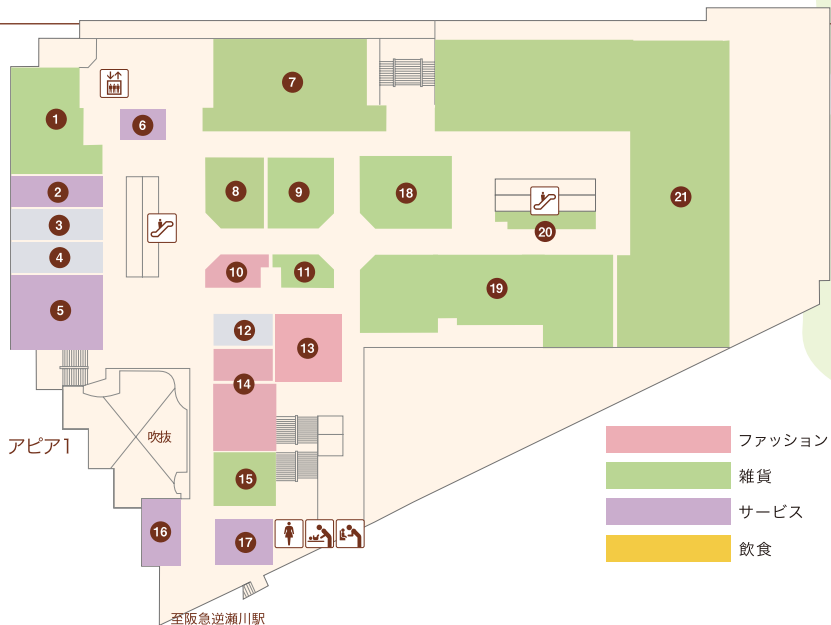

- ① 文具のコンパス (文房具)..... 71-8160
- ② ハロー！パソコン教室 (パソコン教室)..... 71-8619
- ③
- ④
- ⑤ ミック薬局 アピア逆瀬川駅前店 (調剤薬局)..... 63-5423
- ⑥ フラッシュネイル (ネイルサロン)..... 76-4777
- ⑦ ヤマダ電機テックランド逆瀬川店 (家電量販店) 72-0879
- ⑧ ヤマダ電機テックランド逆瀬川店 (家電量販店) 72-0879
- ⑨ ドラッグミック アピア逆瀬川店 (ドラッグストア) 78-6160
- ⑩ LADIES MASAMI (婦人服)..... 72-2520
- ⑪ ドラッグミック アピア逆瀬川店 (ドラッグストア) 78-6160
- ⑫
- ⑬ 呉服の粋ふくみや (呉服)..... 71-5855
- ⑭ モントレゾール (婦人服・服飾雑貨) 72-1808
- ⑮ ジュエリーカミネ 逆瀬川店 (ジュエリー・アクセサリ) ... 72-3322
- ⑯ おたからや 阪急逆瀬川駅前店 (買取専門店) 91-2478
- ⑰ hair salon SERAPHY (美容室) 77-1107
- ⑱ ドラッグミック アピア逆瀬川店 (ドラッグストア) 78-6160
- ⑲ ドラッグミック アピア逆瀬川店 (ドラッグストア) 78-6160
- ⑳ ドラッグミック アピア逆瀬川店 (ドラッグストア) 78-6160
- ㉑ ヤマダ電機テックランド逆瀬川店 (家電量販店) 72-0879