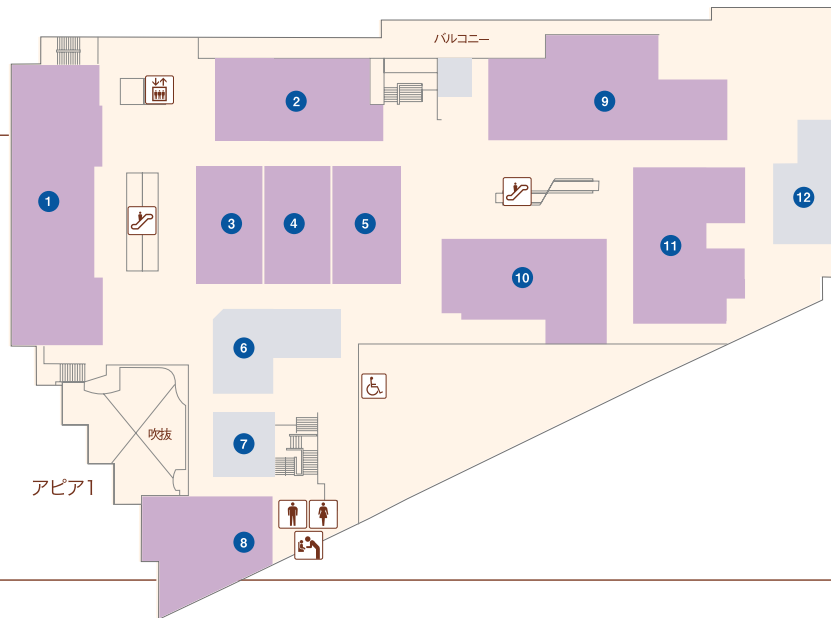

お電話は市外局番0797をつけておかけください。

- エスカレーター
- エレベーター
- 婦人用トイレ
- 紳士用トイレ
- ベビーキープ
- おむつかえシート
- 多目的トイレ
- 公衆電話

アピア1

- ① コロ(喫茶)..... 71-9685
- ② INORI (宝飾・雑貨).....91-5005
- ③ ディスカウントストア よろず屋アピア逆瀬川店 (雑貨) 62-6700
- ④
- ⑤ SPICCO (婦人服・雑貨)..... 69-7520
- ⑥ きもの松葉 (呉服)..... 26-7282
- ⑦ K-NET チケットプラザ(金券ショップ)..... 72-5711
- ⑧ 手芸の丸十 逆瀬川店 (手芸用品の小売・物販)..... 77-5511
- ⑨ インテリア(婦人服)..... 76-2755
- ⑩
- ⑪
- ⑫ UncleBear(時計修理・販売)..... 77-1003
- ⑬
- ⑭ ブティック オオヤ (婦人服)..... 71-1555
- ⑮ だいさ(婦人服)..... 71-1919
- ⑯
- ⑰
- ⑱ 手芸の丸十 逆瀬川店 (手芸用品の小売・物販)..... 77-5511
- ⑲ Seria (100円ショップ)..... 26-8556
- ⑳ ハニーズ (レディースカジュアル)..... 73-4821

アピア2

- ① 83.5MHz エフエム宝塚(ラジオ局) 76-5432
- ② チャイルド・アイズ 逆瀬川校(学習塾) 69-7577
- ③ 宝塚スポーツ(スポーツ用品) 71-2234
- ④ ドコモショップ逆瀬川店(携帯電話) ...0120-087-891
- ⑤ 馬淵教室 逆瀬川校(学習塾) 74-4600
- ⑥
- ⑦ エナックジワ(美容室).....72-7360
- ⑧ (有)建築工房 集 (建築一般) 76-4360
- ⑨
- ⑩ 北海ラーメン すずき野 (ラーメン)73-5348
- ⑪ おとな自習室 自習室さかせがわ...050-8884-0077
- ⑫ マクドナルド(ファーストフード)76-2371
- ⑬
- ⑭ 馬淵教室 逆瀬川校(学習塾) 74-4600

- ファッション
- 雑貨
- サービス
- 飲食

お電話は市外局番0797をつけておかけください。

- エスカレーター
- エレベーター
- 婦人用トイレ
- 紳士用トイレ
- ベビーキープ
- おむつかえシート
- 多目的トイレ
- 公衆電話

- ① 文具のコンパス (文房具)..... 71-8160
- ② ハロー！パソコン教室 (パソコン教室)..... 71-8619
- ③
- ④
- ⑤ ミック薬局 アピア逆瀬川駅前店 (調剤薬局)..... 63-5423
- ⑥ フラッシュネイル (ネイルサロン)..... 76-4777
- ⑦ ヤマダ電機テックランド逆瀬川店 (家電量販店) 72-0879
- ⑧ ヤマダ電機テックランド逆瀬川店 (家電量販店) 72-0879
- ⑨ ドラッグミック アピア逆瀬川店 (ドラッグストア) 78-6160
- ⑩ LADIES MASAMI (婦人服)..... 72-2520
- ⑪ ドラッグミック アピア逆瀬川店 (ドラッグストア) 78-6160
- ⑫
- ⑬ 呉服の粋ふくみや (呉服)..... 71-5855
- ⑭ モントレゾール (婦人服・服飾雑貨) 72-1808
- ⑮ ジュエリーカミネ 逆瀬川店 (ジュエリー・アクセサリ) ... 72-3322
- ⑯ おたからや 阪急逆瀬川駅前店 (買取専門店) 91-2478
- ⑰ hair salon SERAPHY (美容室) 77-1107
- ⑱ ドラッグミック アピア逆瀬川店 (ドラッグストア) 78-6160
- ⑲ ドラッグミック アピア逆瀬川店 (ドラッグストア) 78-6160
- ⑳ ドラッグミック アピア逆瀬川店 (ドラッグストア) 78-6160
- ㉑ ヤマダ電機テックランド逆瀬川店 (家電量販店) 72-0879