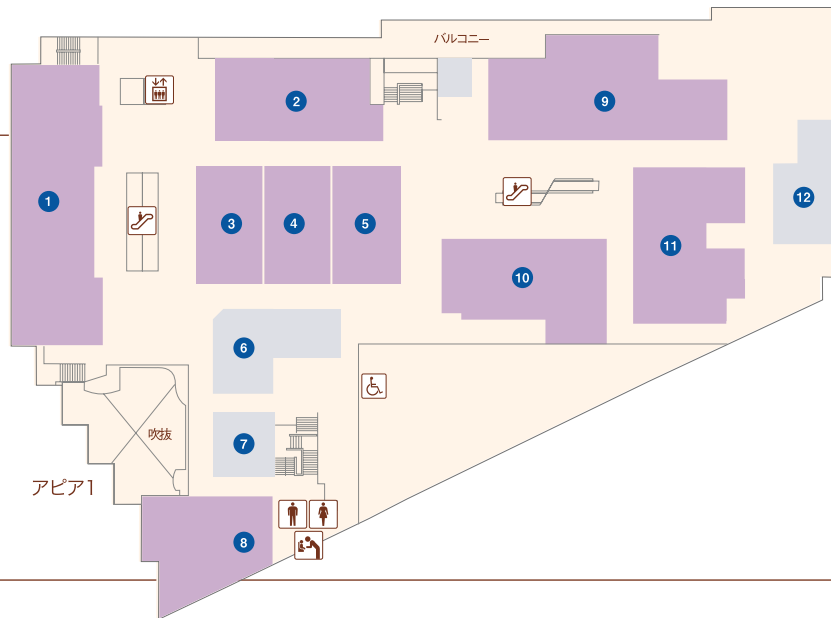

お電話は市外局番0797をつけておかけください。

- エスカレーター
- エレベーター
- 婦人用トイレ
- 紳士用トイレ
- ベビーキープ
- おむつかえシート
- 多目的トイレ
- 公衆電話

**アピア1**

- ① コロ(喫茶)..... 71-9685
- ② INORI (宝飾・雑貨).....91-5005
- ③ ディスカウントストア よろず屋アピア逆瀬川店 (雑貨) 62-6700
- ④
- ⑤ SPICCO (婦人服・雑貨)..... 69-7520
- ⑥ きもの松葉 (呉服)..... 26-7282
- ⑦ K-NET チケットプラザ(金券ショップ)..... 72-5711
- ⑧ 手芸の丸十 逆瀬川店 (手芸用品の小売・物販)..... 77-5511
- ⑨ インテリア (婦人服)..... 76-2755
- ⑩
- ⑪
- ⑫ UncleBear (時計修理・販売)..... 77-1003
- ⑬
- ⑭ ブティック オオヤ (婦人服)..... 71-1555
- ⑮ だいさ(婦人服)..... 71-1919
- ⑯
- ⑰
- ⑱ 手芸の丸十 逆瀬川店 (手芸用品の小売・物販)..... 77-5511
- ⑲ Seria (100円ショップ)..... 26-8556
- ⑳ ハニーズ (レディースカジュアル)..... 73-4821

**アピア2**

- ① 83.5MHz エフエム宝塚(ラジオ局) ..... 76-5432
- ② チャイルド・アイズ 逆瀬川校(学習塾) ..... 69-7577
- ③ 宝塚スポーツ(スポーツ用品) ..... 71-2234
- ④ ドコモショップ逆瀬川店(携帯電話) ...0120-087-891
- ⑤ 馬淵教室 逆瀬川校(学習塾) ..... 74-4600
- ⑥
- ⑦ エナックジワ(美容室).....72-7360
- ⑧ (有)建築工房 集 (建築一般) ..... 76-4360
- ⑨
- ⑩ 北海ラーメン すずき野 (ラーメン) .....73-5348
- ⑪ おとな自習室 自習室さかせがわ...050-8884-0077
- ⑫ マクドナルド(ファーストフード) .....76-2371
- ⑬
- ⑭ 馬淵教室 逆瀬川校(学習塾) ..... 74-4600

- ファッション
- 雑貨
- サービス
- 飲食

お電話は市外局番0797をつけておかけください。

- エスカレーター
- エレベーター
- 婦人用トイレ
- 紳士用トイレ
- ベビーキープ
- おむつかえシート
- 多目的トイレ
- 公衆電話

- ① 文具のコンパス (文房具)..... 71-8160
- ② ハロー！パソコン教室 (パソコン教室)..... 71-8619
- ③
- ④
- ⑤ ミック薬局 アピア逆瀬川駅前店 (調剤薬局)..... 63-5423
- ⑥ フラッシュネイル (ネイルサロン)..... 76-4777
- ⑦ ヤマダ電機テックランド逆瀬川店 (家電量販店) 72-0879
- ⑧ ヤマダ電機テックランド逆瀬川店 (家電量販店) 72-0879
- ⑨ ドラッグミック アピア逆瀬川店 (ドラッグストア) 78-6160
- ⑩ LADIES MASAMI (婦人服)..... 72-2520
- ⑪ ドラッグミック アピア逆瀬川店 (ドラッグストア) 78-6160
- ⑫
- ⑬ 呉服の粋ふくみや (呉服)..... 71-5855
- ⑭ モントレゾール (婦人服・服飾雑貨) ..... 72-1808
- ⑮ ジュエリーカミネ 逆瀬川店 (ジュエリー・アクセサリー) ... 72-3322
- ⑯ おたからや 阪急逆瀬川駅前店 (買取専門店) ..... 91-2478
- ⑰ hair salon SERAPHY (美容室) ..... 77-1107
- ⑱ ドラッグミック アピア逆瀬川店 (ドラッグストア) 78-6160
- ⑲ ドラッグミック アピア逆瀬川店 (ドラッグストア) 78-6160
- ⑳ ドラッグミック アピア逆瀬川店 (ドラッグストア) 78-6160
- ㉑ ヤマダ電機テックランド逆瀬川店 (家電量販店) 72-0879