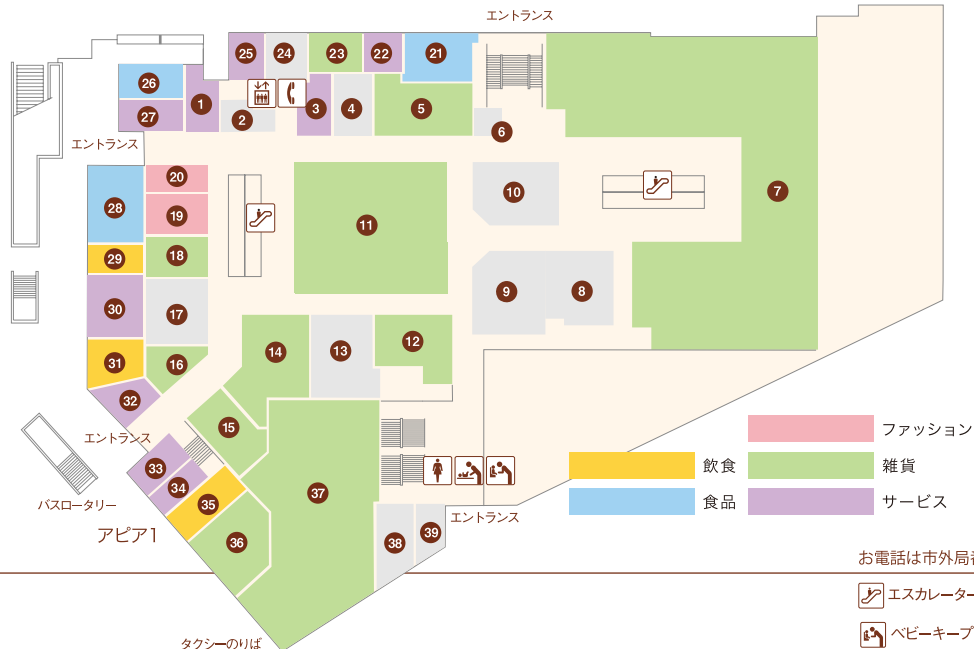

ファッション	 雑貨
 飲食	 サービス
 食品	

お電話は市外局番0797をつけておかけください。

- エスカレーター
- エレベーター
- 婦人用トイレ
- 紳士用トイレ
- ベビーキープ
- おむつかえシート
- 多目的トイレ
- 公衆電話