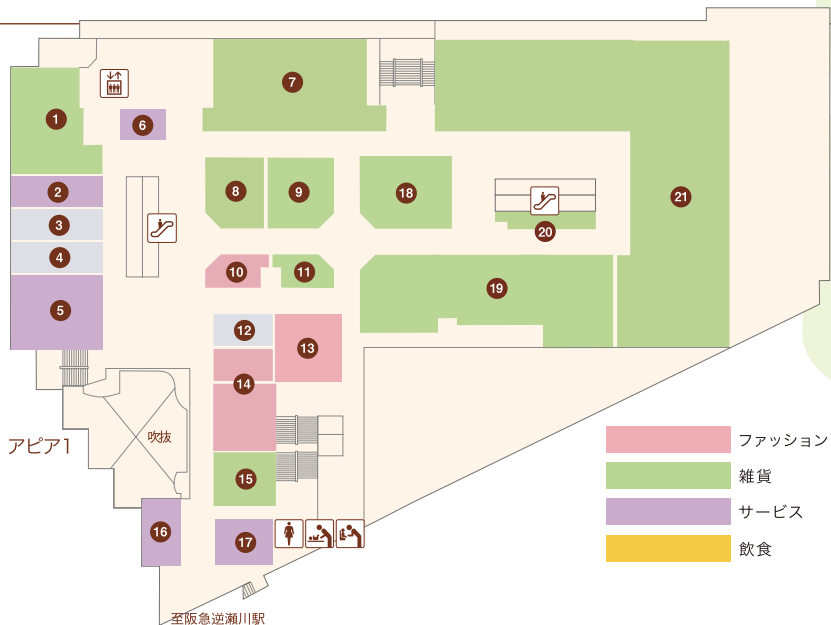

- ① 文具のコンパス (文房具)..... 71-8160
- ② ハロー！パソコン教室 (パソコン教室)..... 71-8619
- ③
- ④
- ⑤ ミック薬局 アピア逆瀬川駅前店 (調剤薬局)..... 63-5423
- ⑥ フラッシュネイル (ネイルサロン)..... 76-4777
- ⑦ ヤマダ電機テックランド逆瀬川店 (家電量販店) 72-0879
- ⑧ ヤマダ電機テックランド逆瀬川店 (家電量販店) 72-0879
- ⑨ ドラッグミック アピア逆瀬川店 (ドラッグストア) 78-6160
- ⑩ LADIES MASAMI (婦人服)..... 72-2520
- ⑪ ドラッグミック アピア逆瀬川店 (ドラッグストア) 78-6160
- ⑫
- ⑬ 呉服の粋ふくみや (呉服)..... 71-5855
- ⑭ モントレゾール (婦人服・服飾雑貨) 72-1808
- ⑮ ジュエリーカミネ 逆瀬川店 (ジュエリー・アクセサリー) ... 72-3322
- ⑯ おたからや 阪急逆瀬川駅前店 (買取専門店) 91-2478
- ⑰ hair salon SERAPHY (美容室) 77-1107
- ⑱ ドラッグミック アピア逆瀬川店 (ドラッグストア) 78-6160
- ⑲ ドラッグミック アピア逆瀬川店 (ドラッグストア) 78-6160
- ⑳ ドラッグミック アピア逆瀬川店 (ドラッグストア) 78-6160
- ㉑ ヤマダ電機テックランド逆瀬川店 (家電量販店) 72-0879