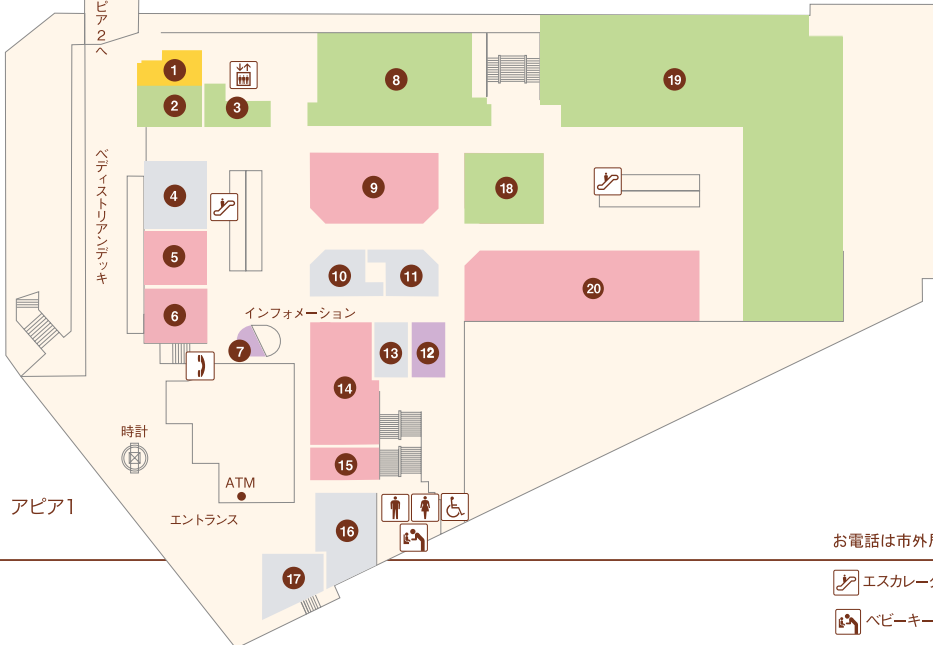

<span style="display: inline-block; width: 15px; height: 10px; background-color: #f08080; border: 1px solid black;"></span> ファッション	<span style="display: inline-block; width: 15px; height: 10px; background-color: #90ee90; border: 1px solid black;"></span> 雑貨
<span style="display: inline-block; width: 15px; height: 10px; background-color: #ffff00; border: 1px solid black;"></span> 飲食	<span style="display: inline-block; width: 15px; height: 10px; background-color: #800080; border: 1px solid black;"></span> サービス
<span style="display: inline-block; width: 15px; height: 10px; background-color: #add8e6; border: 1px solid black;"></span> 食品	

お電話は市外局番0797をつけておかけください。

- エスカレーター
- エレベーター
- 婦人用トイレ
- 紳士用トイレ
- ベビーキープ
- おむつかえシート
- 多目的トイレ
- 公衆電話

**アピア1**

- ① コロ(喫茶)..... 71-9685
- ② INORI (宝飾・雑貨).....91-5005
- ③ ディスカウントストア よろず屋アピア逆瀬川店 (雑貨) 62-6700
- ④
- ⑤ SPICCO (婦人服・雑貨)..... 69-7520
- ⑥ きもの松葉 (呉服)..... 26-7282
- ⑦ K-NET チケットプラザ(金券ショップ)..... 72-5711
- ⑧ 手芸の丸十 逆瀬川店 (手芸用品の小売・物販)..... 77-5511
- ⑨ インテリア (婦人服)..... 76-2755
- ⑩
- ⑪
- ⑫ UncleBear (時計修理・販売)..... 77-1003
- ⑬
- ⑭ ブティック オオヤ (婦人服)..... 71-1555
- ⑮ だいさ(婦人服)..... 71-1919
- ⑯
- ⑰
- ⑱ 手芸の丸十 逆瀬川店 (手芸用品の小売・物販)..... 77-5511
- ⑲ Seria (100円ショップ)..... 26-8556
- ⑳ ハニーズ (レディースカジュアル)..... 73-4821

**アピア2**

- ① 83.5MHz エフエム宝塚(ラジオ局) ..... 76-5432
- ② チャイルド・アイズ 逆瀬川校(学習塾) ..... 69-7577
- ③ 宝塚スポーツ(スポーツ用品) ..... 71-2234
- ④ ドコモショップ逆瀬川店(携帯電話) ...0120-087-891
- ⑤ 馬淵教室 逆瀬川校(学習塾) ..... 74-4600
- ⑥
- ⑦ エナックジワ(美容室).....72-7360
- ⑧ (有)建築工房 集 (建築一般) ..... 76-4360
- ⑨
- ⑩ 北海ラーメン すずき野 (ラーメン) .....73-5348
- ⑪ おとな自習室 自習室さかせがわ...050-8884-0077
- ⑫ マクドナルド(ファーストフード) .....76-2371
- ⑬
- ⑭ 馬淵教室 逆瀬川校(学習塾) ..... 74-4600