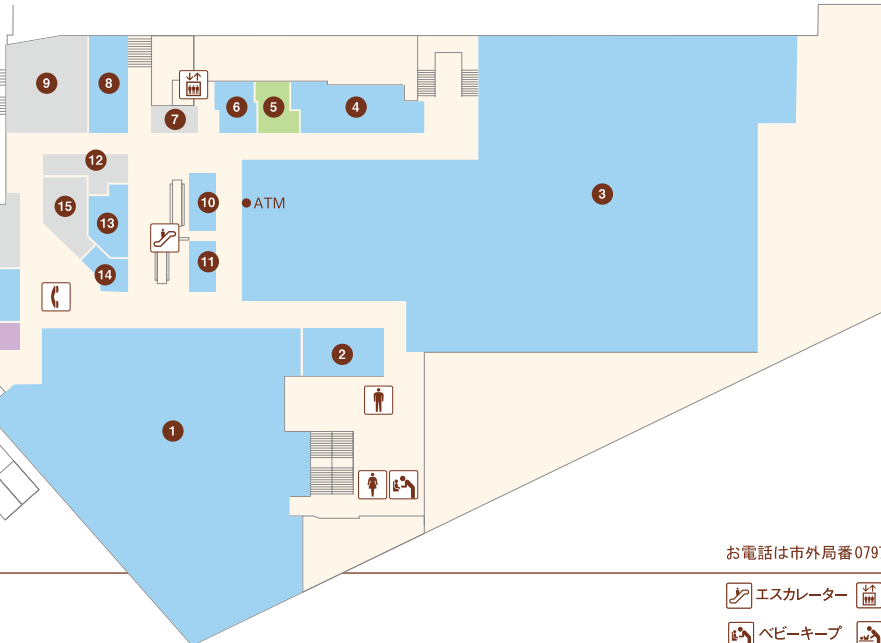

- 食品
- 飲食
- 雑貨
- サービス

お電話は市外局番0797をつけておかけください。

- エスカレーター
- エレベーター
- 婦人用トイレ
- 紳士用トイレ
- ベビーキープ
- おむつかえシート
- 多目的トイレ
- 公衆電話