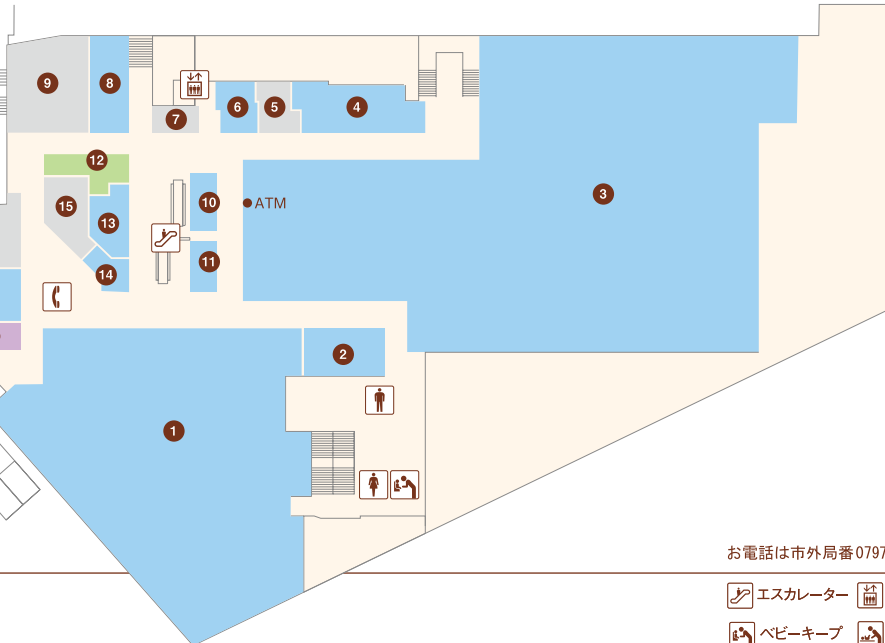

- ⑬ くるま惣菜店 (手造り惣菜) …… 73-3796
- ⑭ 宝塚牧場 & 百合珈琲 (ヨーグルト・珈琲専門店) …… 72-0656
(百合珈琲本店)
- ⑮
- ⑯
- ⑰ 中嶋水産 (魚屋) …… 72-9677
- ⑱ スマートカラー kirei (ヘアカラー専門店) 26-7910

アピア2

- ① 野上古美術店 (古物商) …… 0120-115-965
- ② 早田歯科医院 (歯科医院) …… 73-7070
- ③
- ④ 千里ぎょうざ 小春堂 (お持ち帰り専門店) …… 78-6100
- ⑤ サンドス (サーターアンダギー) …… 26-8457
- ⑥ アピアタカハタ (家電) …… 72-6600
- ⑦

アピア2地下駐車場へ

エントランス

エントランス

アピア1

	食品
	飲食
	雑貨
	サービス

お電話は市外局番0797をつけておかけください。

エスカレーター	エレベーター	婦人用トイレ	紳士用トイレ
ベビーキープ	おむつかえシート	多目的トイレ	公衆電話

アピア1