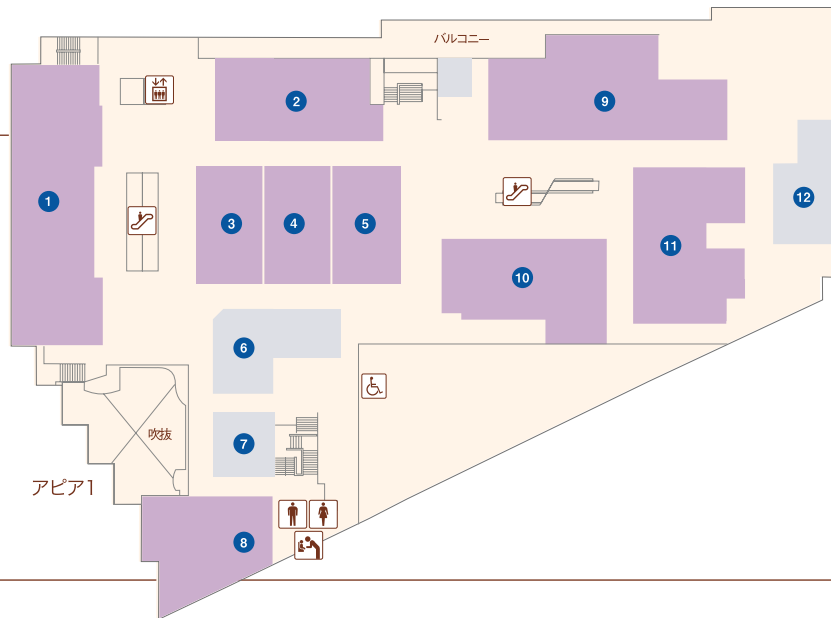

お電話は市外局番0797をつけておかけください。

- エスカレーター
- エレベーター
- 婦人用トイレ
- 紳士用トイレ
- ベビーキープ
- おむつかえシート
- 多目的トイレ
- 公衆電話

アピア1

- ① コロ(喫茶)..... 71-9685
- ② INORI (宝飾・雑貨).....91-5005
- ③ ディスカウントストア よろず屋アピア逆瀬川店(雑貨) 62-6700
- ④
- ⑤ SPICCO (婦人服・雑貨)..... 69-7520
- ⑥ きもの松葉 (呉服)..... 26-7282
- ⑦ K-NET チケットプラザ(金券ショップ)..... 72-5711
- ⑧ 手芸の丸十 逆瀬川店 (手芸用品の小売・物販)..... 77-5511
- ⑨ インテリア(婦人服)..... 76-2755
- ⑩
- ⑪
- ⑫ UncleBear(時計修理・販売)..... 77-1003
- ⑬
- ⑭ ブティック オオヤ (婦人服)..... 71-1555
- ⑮ だいさ(婦人服)..... 71-1919
- ⑯
- ⑰
- ⑱ 手芸の丸十 逆瀬川店 (手芸用品の小売・物販)..... 77-5511
- ⑲ Seria (100円ショップ)..... 26-8556
- ⑳ ハニーズ (レディースカジュアル)..... 73-4821

アピア2

- ① 83.5MHz エフエム宝塚(ラジオ局) 76-5432
- ② チャイルド・アイズ 逆瀬川校(学習塾) 69-7577
- ③ 宝塚スポーツ(スポーツ用品) 71-2234
- ④ ドコモショップ逆瀬川店(携帯電話) ...0120-087-891
- ⑤ 馬淵教室 逆瀬川校(学習塾) 74-4600
- ⑥
- ⑦ エナックジワ(美容室).....72-7360
- ⑧ (有)建築工房 集(建築一般) 76-4360
- ⑨
- ⑩ 北海ラーメン すずき野(ラーメン)73-5348
- ⑪ おとな自習室 自習室さかせがわ...050-8884-0077
- ⑫ マクドナルド(ファーストフード)76-2371
- ⑬
- ⑭ 馬淵教室 逆瀬川校(学習塾) 74-4600

- ファッション
- 雑貨
- サービス
- 飲食

お電話は市外局番0797をつけておかけください。

- エスカレーター
- エレベーター
- 婦人用トイレ
- 紳士用トイレ
- ベビーキープ
- おむつかえシート
- 多目的トイレ
- 公衆電話

- ① 文具のコンパス (文房具)..... 71-8160
- ② ハロー！パソコン教室 (パソコン教室)..... 71-8619
- ③
- ④
- ⑤ ミック薬局 アピア逆瀬川駅前店 (調剤薬局)..... 63-5423
- ⑥ フラッシュネイル (ネイルサロン)..... 76-4777
- ⑦ ヤマダ電機テックランド逆瀬川店 (家電量販店) 72-0879
- ⑧ ヤマダ電機テックランド逆瀬川店 (家電量販店) 72-0879
- ⑨ ドラッグミック アピア逆瀬川店 (ドラッグストア) 78-6160
- ⑩ LADIES MASAMI (婦人服)..... 72-2520
- ⑪ ドラッグミック アピア逆瀬川店 (ドラッグストア) 78-6160
- ⑫
- ⑬ 呉服の粋ふくみや (呉服)..... 71-5855
- ⑭ モントレゾール (婦人服・服飾雑貨) 72-1808
- ⑮ ジュエリーカミネ 逆瀬川店 (ジュエリー・アクセサリ) ... 72-3322
- ⑯ おたからや 阪急逆瀬川駅前店 (買取専門店) 91-2478
- ⑰ hair salon SERAPHY (美容室) 77-1107
- ⑱ ドラッグミック アピア逆瀬川店 (ドラッグストア) 78-6160
- ⑲ ドラッグミック アピア逆瀬川店 (ドラッグストア) 78-6160
- ⑳ ドラッグミック アピア逆瀬川店 (ドラッグストア) 78-6160
- ㉑ ヤマダ電機テックランド逆瀬川店 (家電量販店) 72-0879