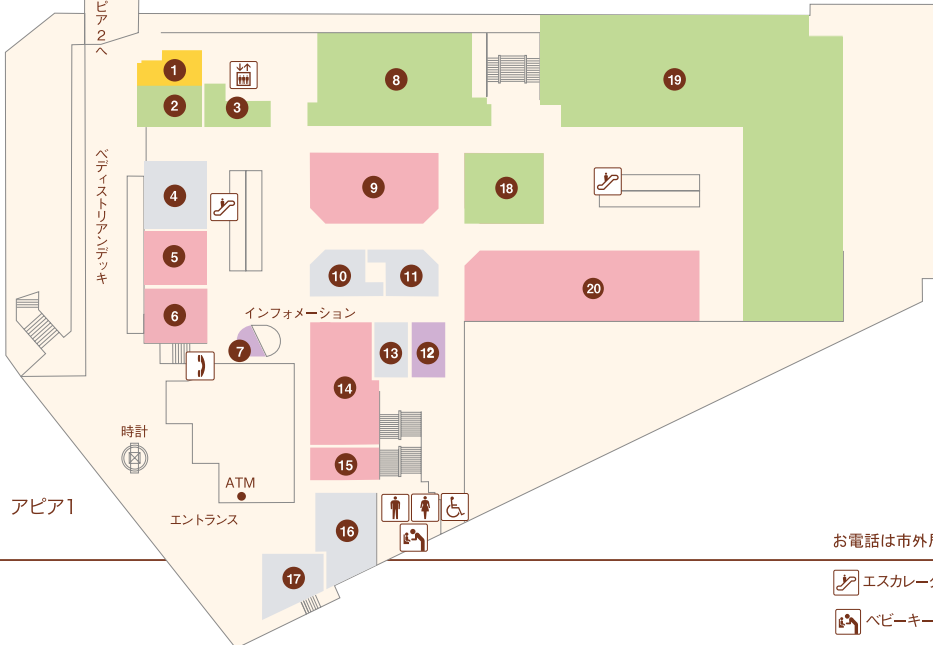

お電話は市外局番0797をつけておかけください。

- エスカレーター
- エレベーター
- 婦人用トイレ
- 紳士用トイレ
- ベビーキープ
- おむつかえシート
- 多目的トイレ
- 公衆電話

アピア1

- ① コロ(喫茶)..... 71-9685
- ② INORI (宝飾・雑貨).....91-5005
- ③ ディスカウントストア よろず屋アピア逆瀬川店(雑貨) 62-6700
- ④
- ⑤ SPICCO (婦人服・雑貨)..... 69-7520
- ⑥ きもの松葉 (呉服)..... 26-7282
- ⑦ K-NET チケットプラザ(金券ショップ)..... 72-5711
- ⑧ 手芸の丸十 逆瀬川店 (手芸用品の小売・物販)..... 77-5511
- ⑨ インテリア(婦人服)..... 76-2755
- ⑩
- ⑪
- ⑫ UncleBear(時計修理・販売)..... 77-1003
- ⑬
- ⑭ ブティック オオヤ (婦人服)..... 71-1555
- ⑮ だいさ(婦人服)..... 71-1919
- ⑯
- ⑰
- ⑱ 手芸の丸十 逆瀬川店 (手芸用品の小売・物販)..... 77-5511
- ⑲ Seria (100円ショップ)..... 26-8556
- ⑳ ハニーズ (レディースカジュアル)..... 73-4821

アピア2

- ① 83.5MHz エフエム宝塚(ラジオ局) 76-5432
- ② チャイルド・アイズ 逆瀬川校(学習塾) 69-7577
- ③ 宝塚スポーツ(スポーツ用品) 71-2234
- ④ ドコモショップ逆瀬川店(携帯電話) ...0120-087-891
- ⑤ 馬淵教室 逆瀬川校(学習塾) 74-4600
- ⑥
- ⑦ エナックジワ(美容室).....72-7360
- ⑧ (有)建築工房 集(建築一般) 76-4360
- ⑨
- ⑩ 北海ラーメン すずき野(ラーメン)73-5348
- ⑪ おとな自習室 自習室さかせがわ...050-8884-0077
- ⑫ マクドナルド(ファーストフード)76-2371
- ⑬
- ⑭ 馬淵教室 逆瀬川校(学習塾) 74-4600