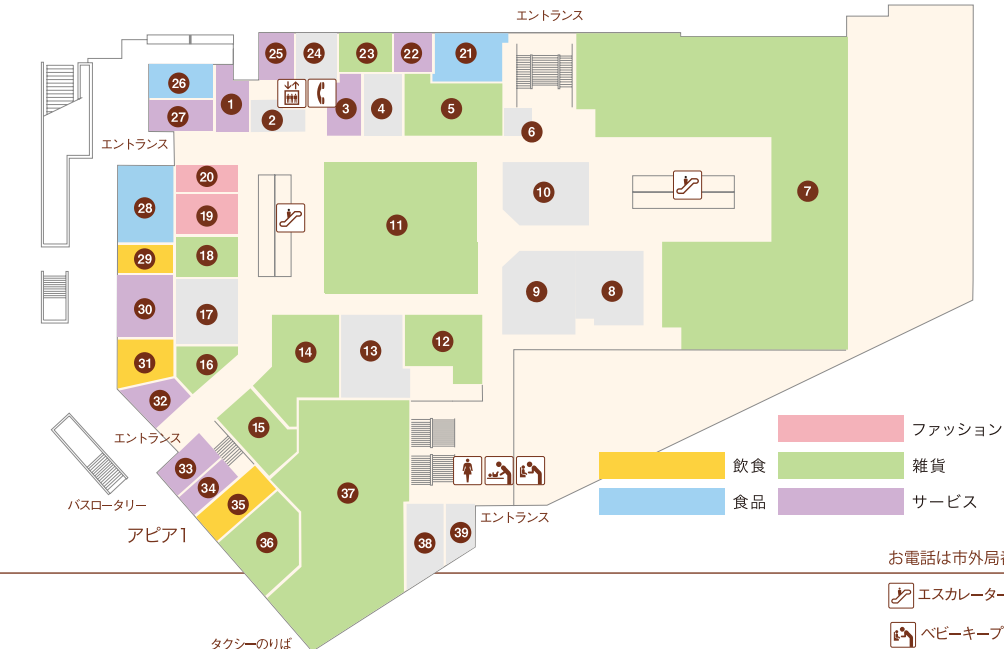

お電話は市外局番0797をつけておかけください。

- エスカレーター
- エレベーター
- 婦人用トイレ
- 紳士用トイレ
- ベビーキープ
- おむつかえシート
- 多目的トイレ
- 公衆電話